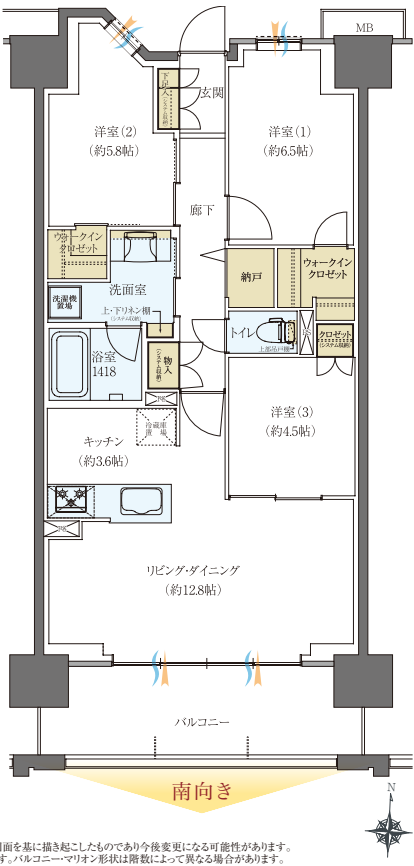

※掲載の間取りは計画段階の図面を基に描き起こしたものであり今後変更になる可能性があります。 ※代表の間取りを掲載しております。バルコニーマリン形状は階数によって異なる場合があります。